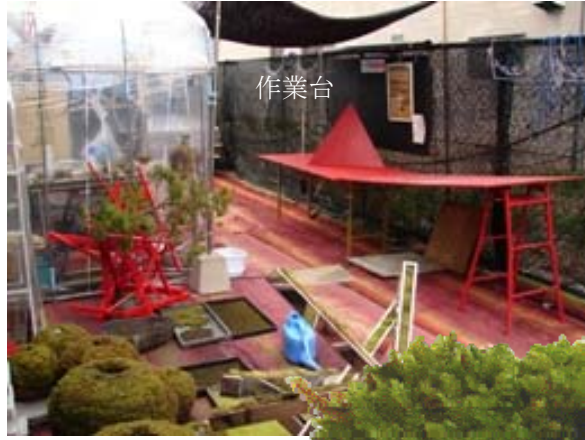

コケ玉青空教室

道際の大苔玉

コケサロンでもありますので、お気軽にお立ち寄り下さい。
コケによる屋上・壁面緑化とか、庭園などの環境計画の相談(無料)などもご利用下さい。

ハウス内

苔

苔は4億年前に地球に生れました。土をつくり多くの命をはぐくみました。

最小苔玉

協会事務所前