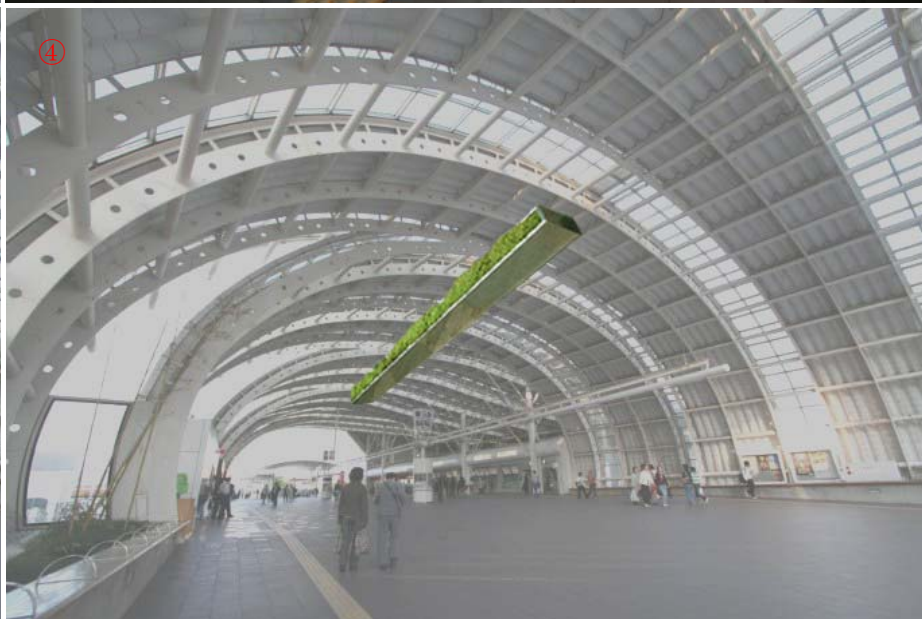

Origin の樹シリーズ

ステン製の角柱・円柱 etc コケ材は、モスフラットあるいはソールプラント・スナゴケ仕様