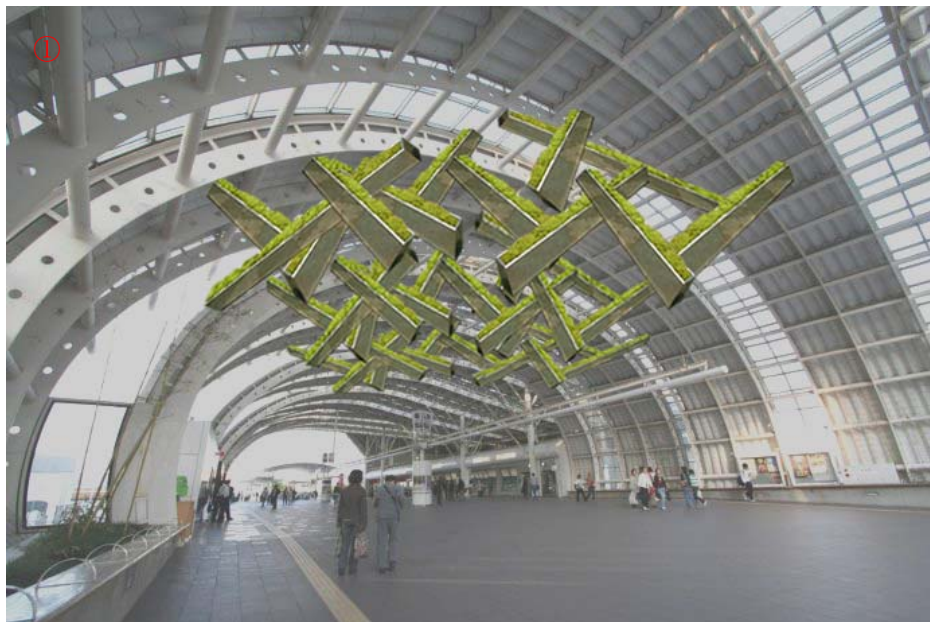

Origin の樹シリーズ

ステン製の角柱・円柱 etc コケ材は、モスフラットあるいはソールプラント・スナゴケ仕様