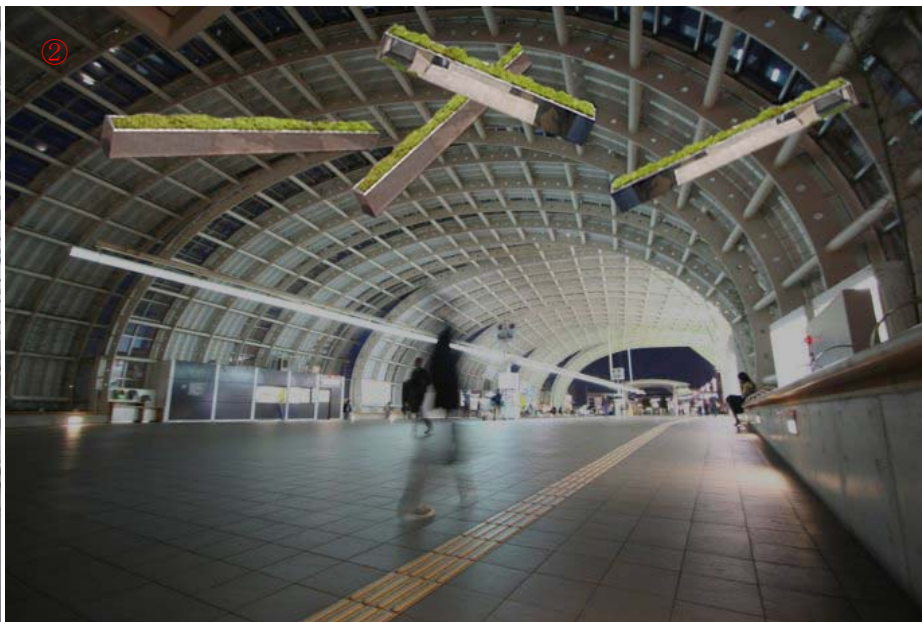

Origin の樹シリーズ

ステン製の角柱・円柱 etc コケ材は、モスフラットあるいはソールプラント・スナゴケ仕様